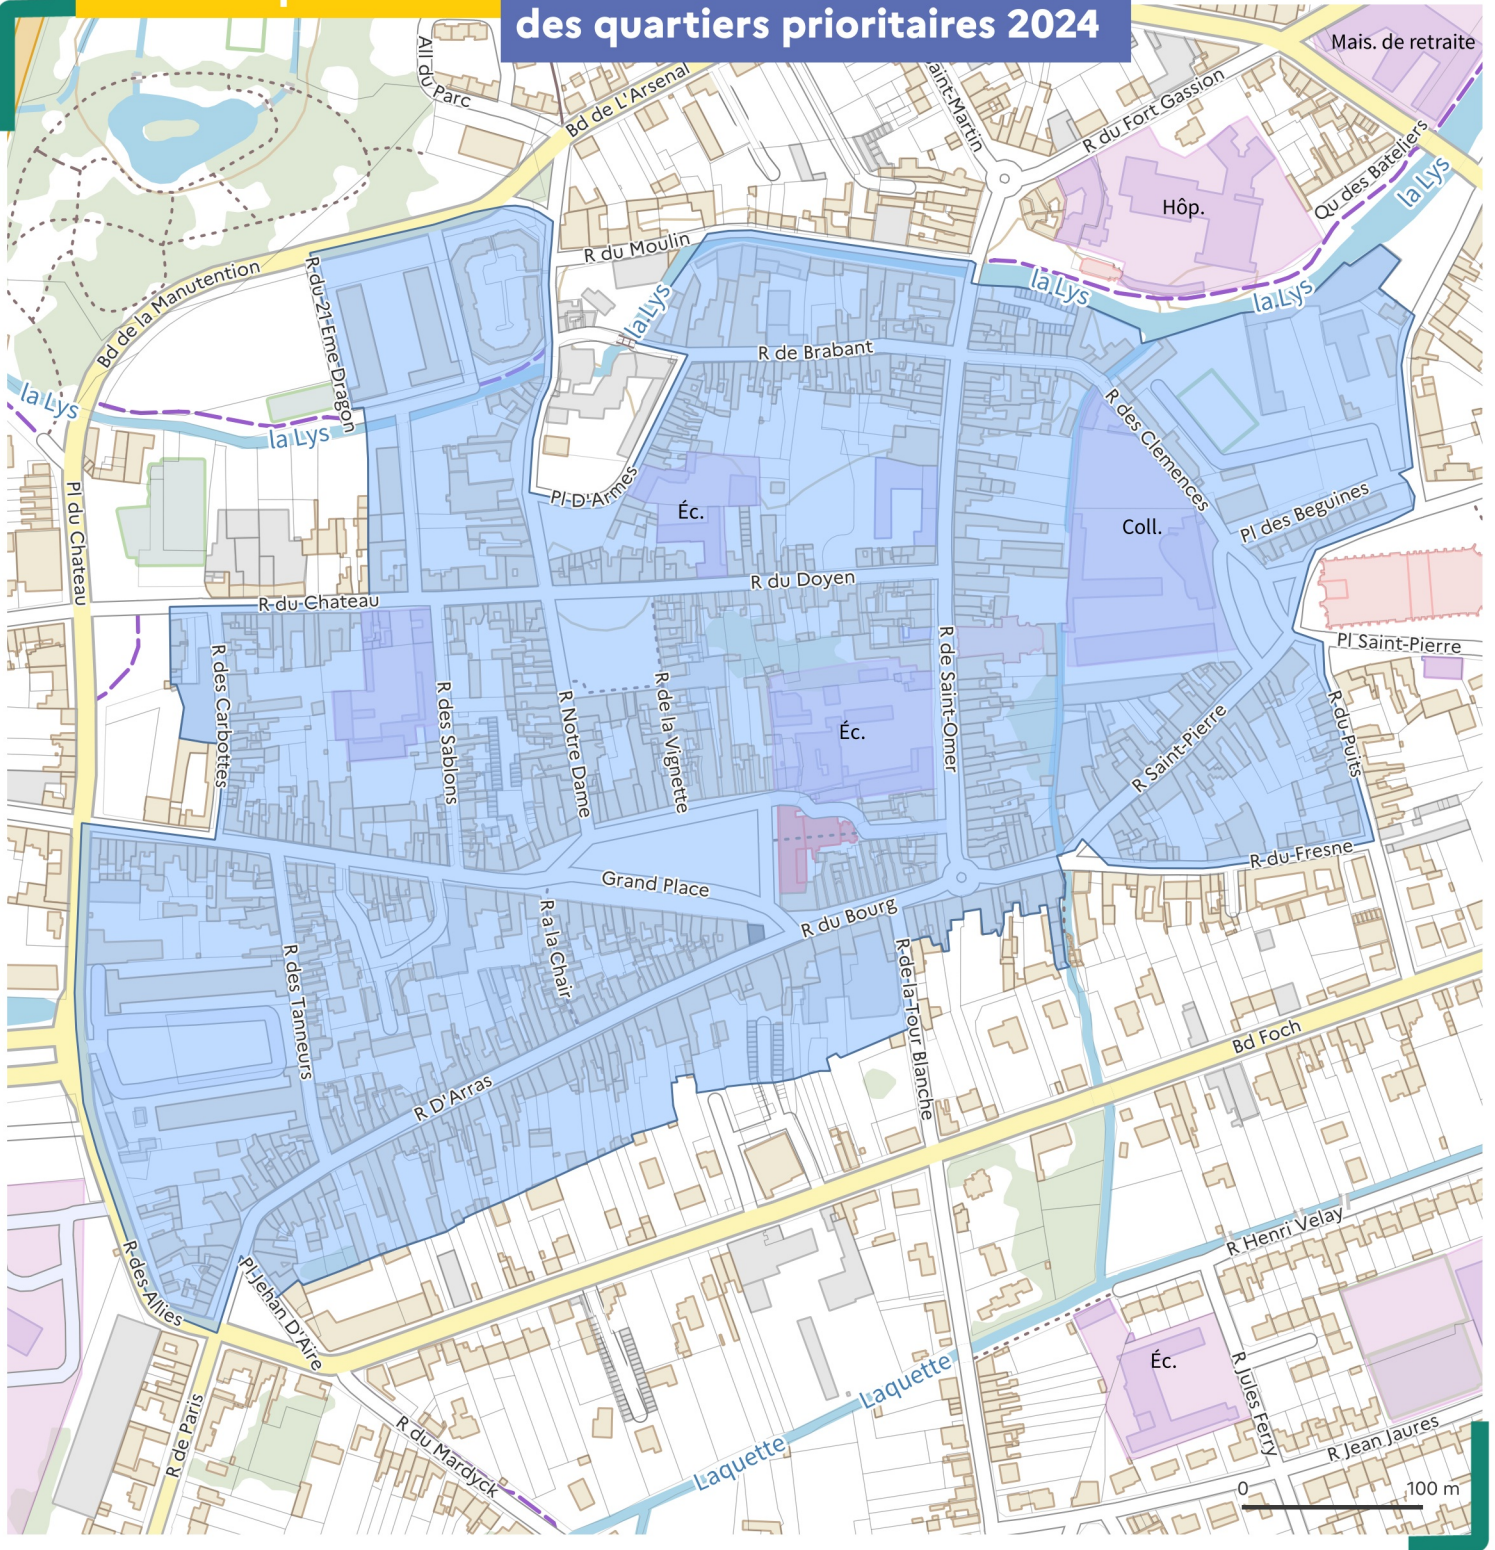

Département : Pas-de-Calais (62)

Commune(s) : Aire-sur-la-Lys

Quartier : Centre Historique (QN06256M)

Quartier prioritaire (QP) de la politique de la ville 2024

Lorsque la limite du quartier est une voie publique, celle-ci est réputée en milieu de voie.

Les périmètres des quartiers sont visés à l'article du décret n° 2023-1314 en date du 28 décembre 2023.

## Atlas des périmètres

## des quartiers prioritaires 2024

■ quartier prioritaire — limite communale — parcelle