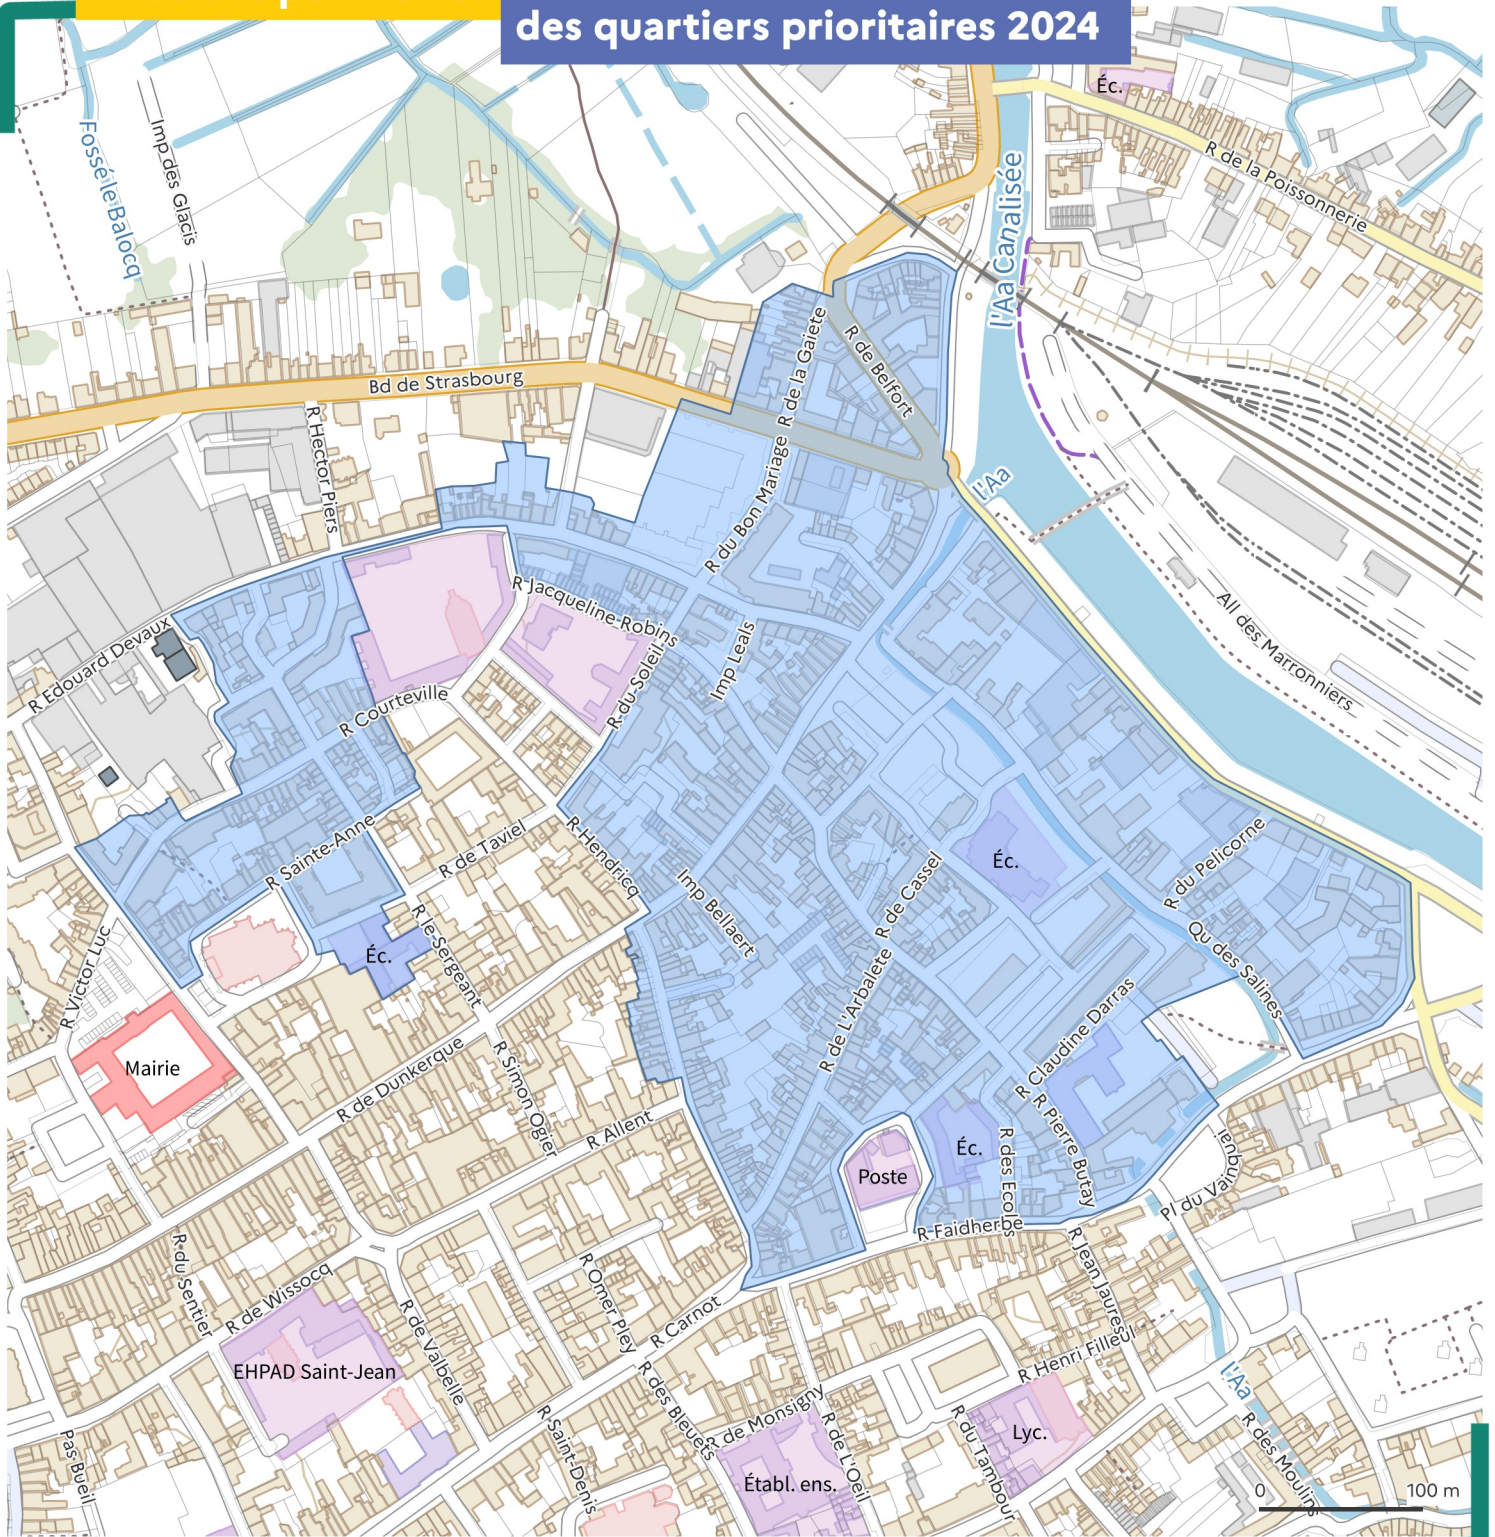

Département : Pas-de-Calais (62)

Commune(s) : Saint-Omer

Quartier : Quai Du commerce - Saint Sépulcre (QN06237M)

Quartier prioritaire (QP) de la politique de la ville 2024

Lorsque la limite du quartier est une voie publique, celle-ci est réputée en milieu de voie.

Les périmètres des quartiers sont visés à l'article du décret n° 2023-1314 en date du 28 décembre 2023.

## Atlas des périmètres

## des quartiers prioritaires 2024

■ quartier prioritaire   
  limite communale   
  parcelle