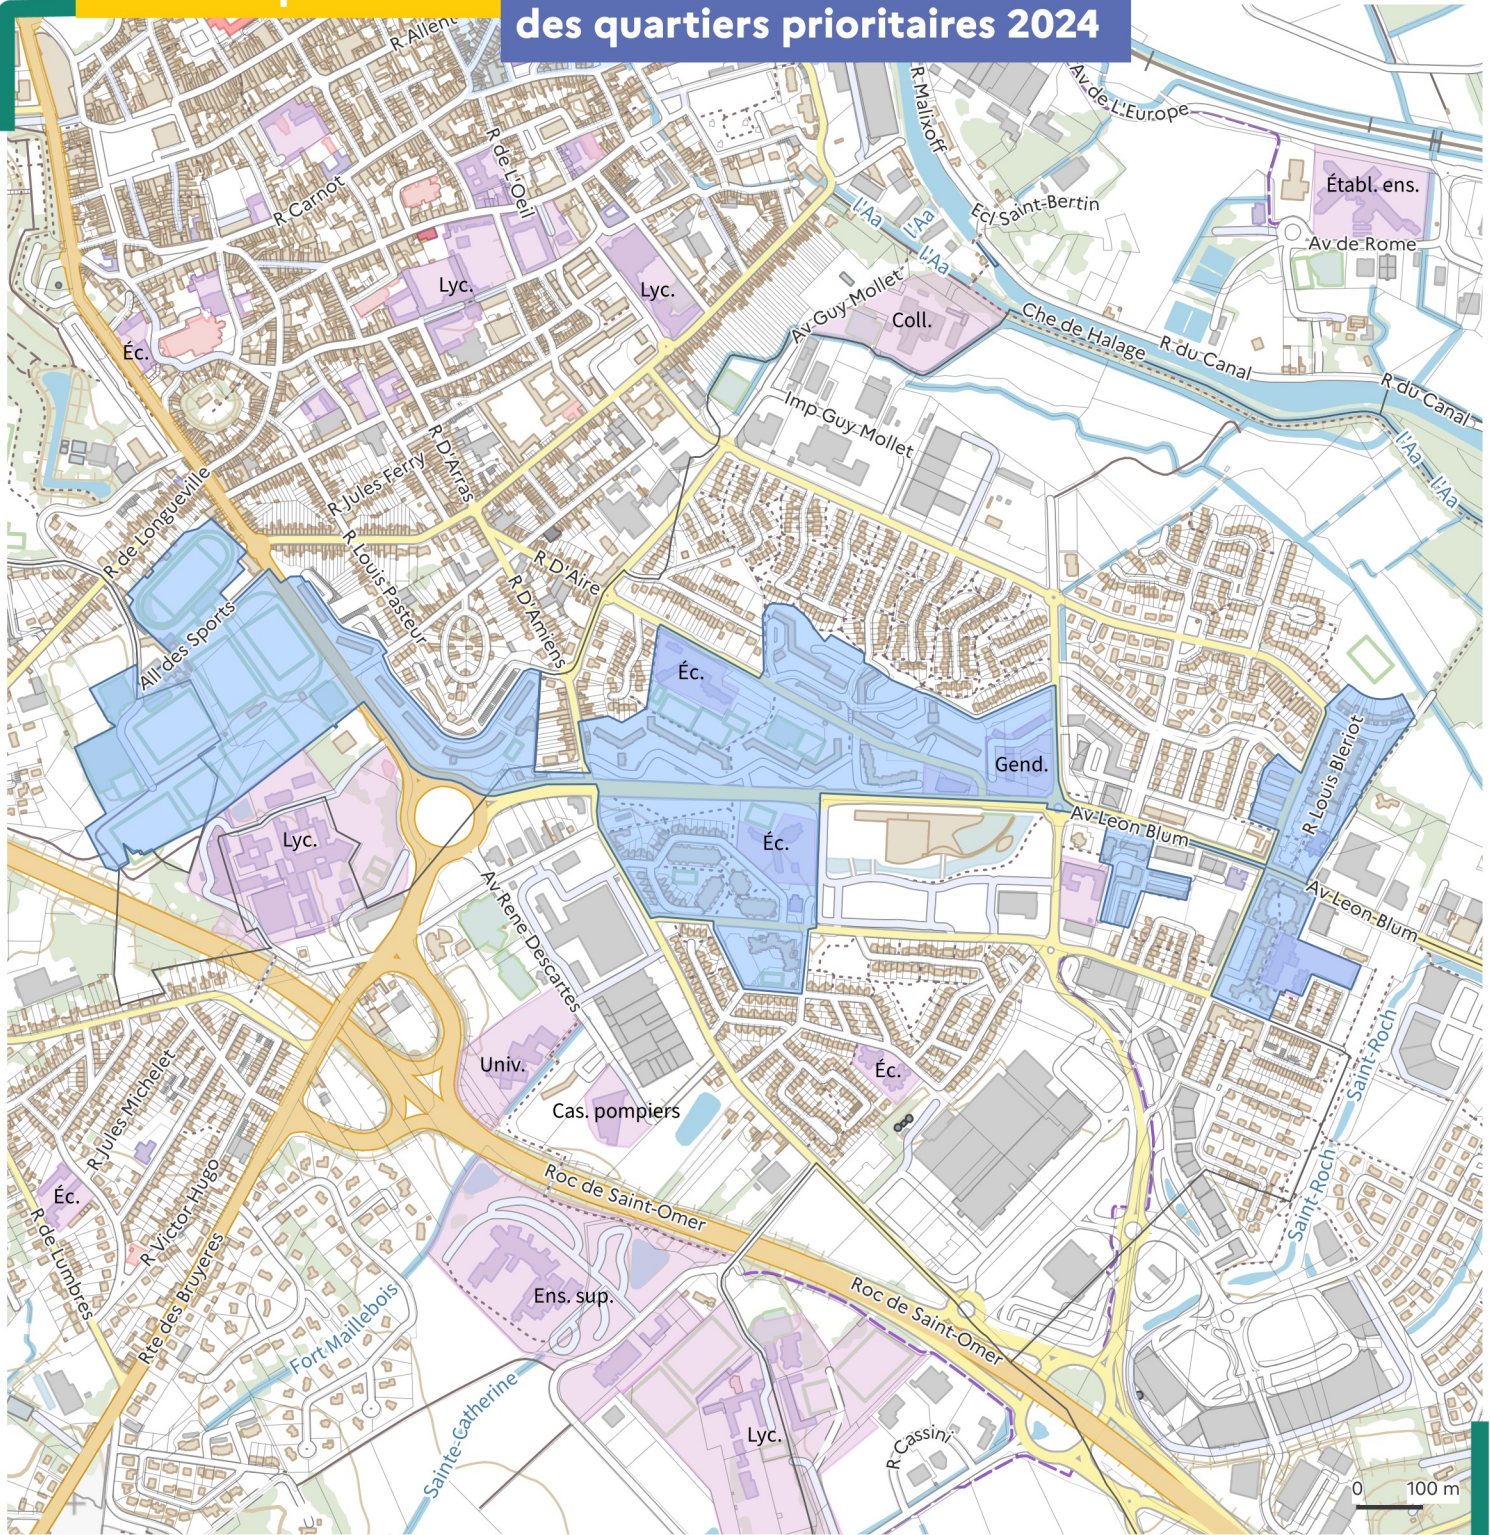

Département : Pas-de-Calais (62)

Commune(s) : Arques • Longuenesse • Saint-Omer

Quartier : Saint-Exupéry - Léon Blum (QN06236M)

Quartier prioritaire (QP) de la politique de la ville 2024

Lorsque la limite du quartier est une voie publique, celle-ci est réputée en milieu de voie.

Les périmètres des quartiers sont visés à l'article du décret n° 2023-1314 en date du 28 décembre 2023.

Atlas des périmètres

des quartiers prioritaires 2024

■ quartier prioritaire — limite communale — parcelle

Pour télécharger la carte : https://sig.ville.gouv.fr/atlas/QP_2024

Sources : ANCT, 2023 ; IGN, 2023 •
Réalisation : Cartographie PADT ANCT 01/2024